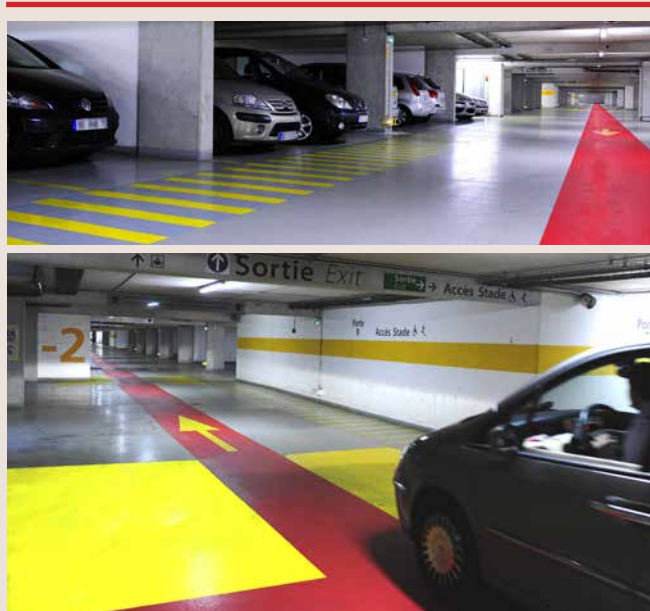

A quelques pas de votre habitation

Les parkings du Stade de France c'est :

Une mise à disposition de places de stationnement 24h/24 et 7jours/7*

*hors périodes de mise à disposition des parkings à l'organisateur d'une manifestation et hors manifestations exceptionnelles au Stade de France.

- L'assurance d'une place réservée près de chez-vous
- Un badge d'accès personnel
- Un lieu sécurisé à proximité de votre logement
- Une facilité d'accès, aux sorties de l'A1 et de l'A86
- 2 parkings à votre disposition selon votre lieu d'habitation

Notre offre

- Abonnement au mois